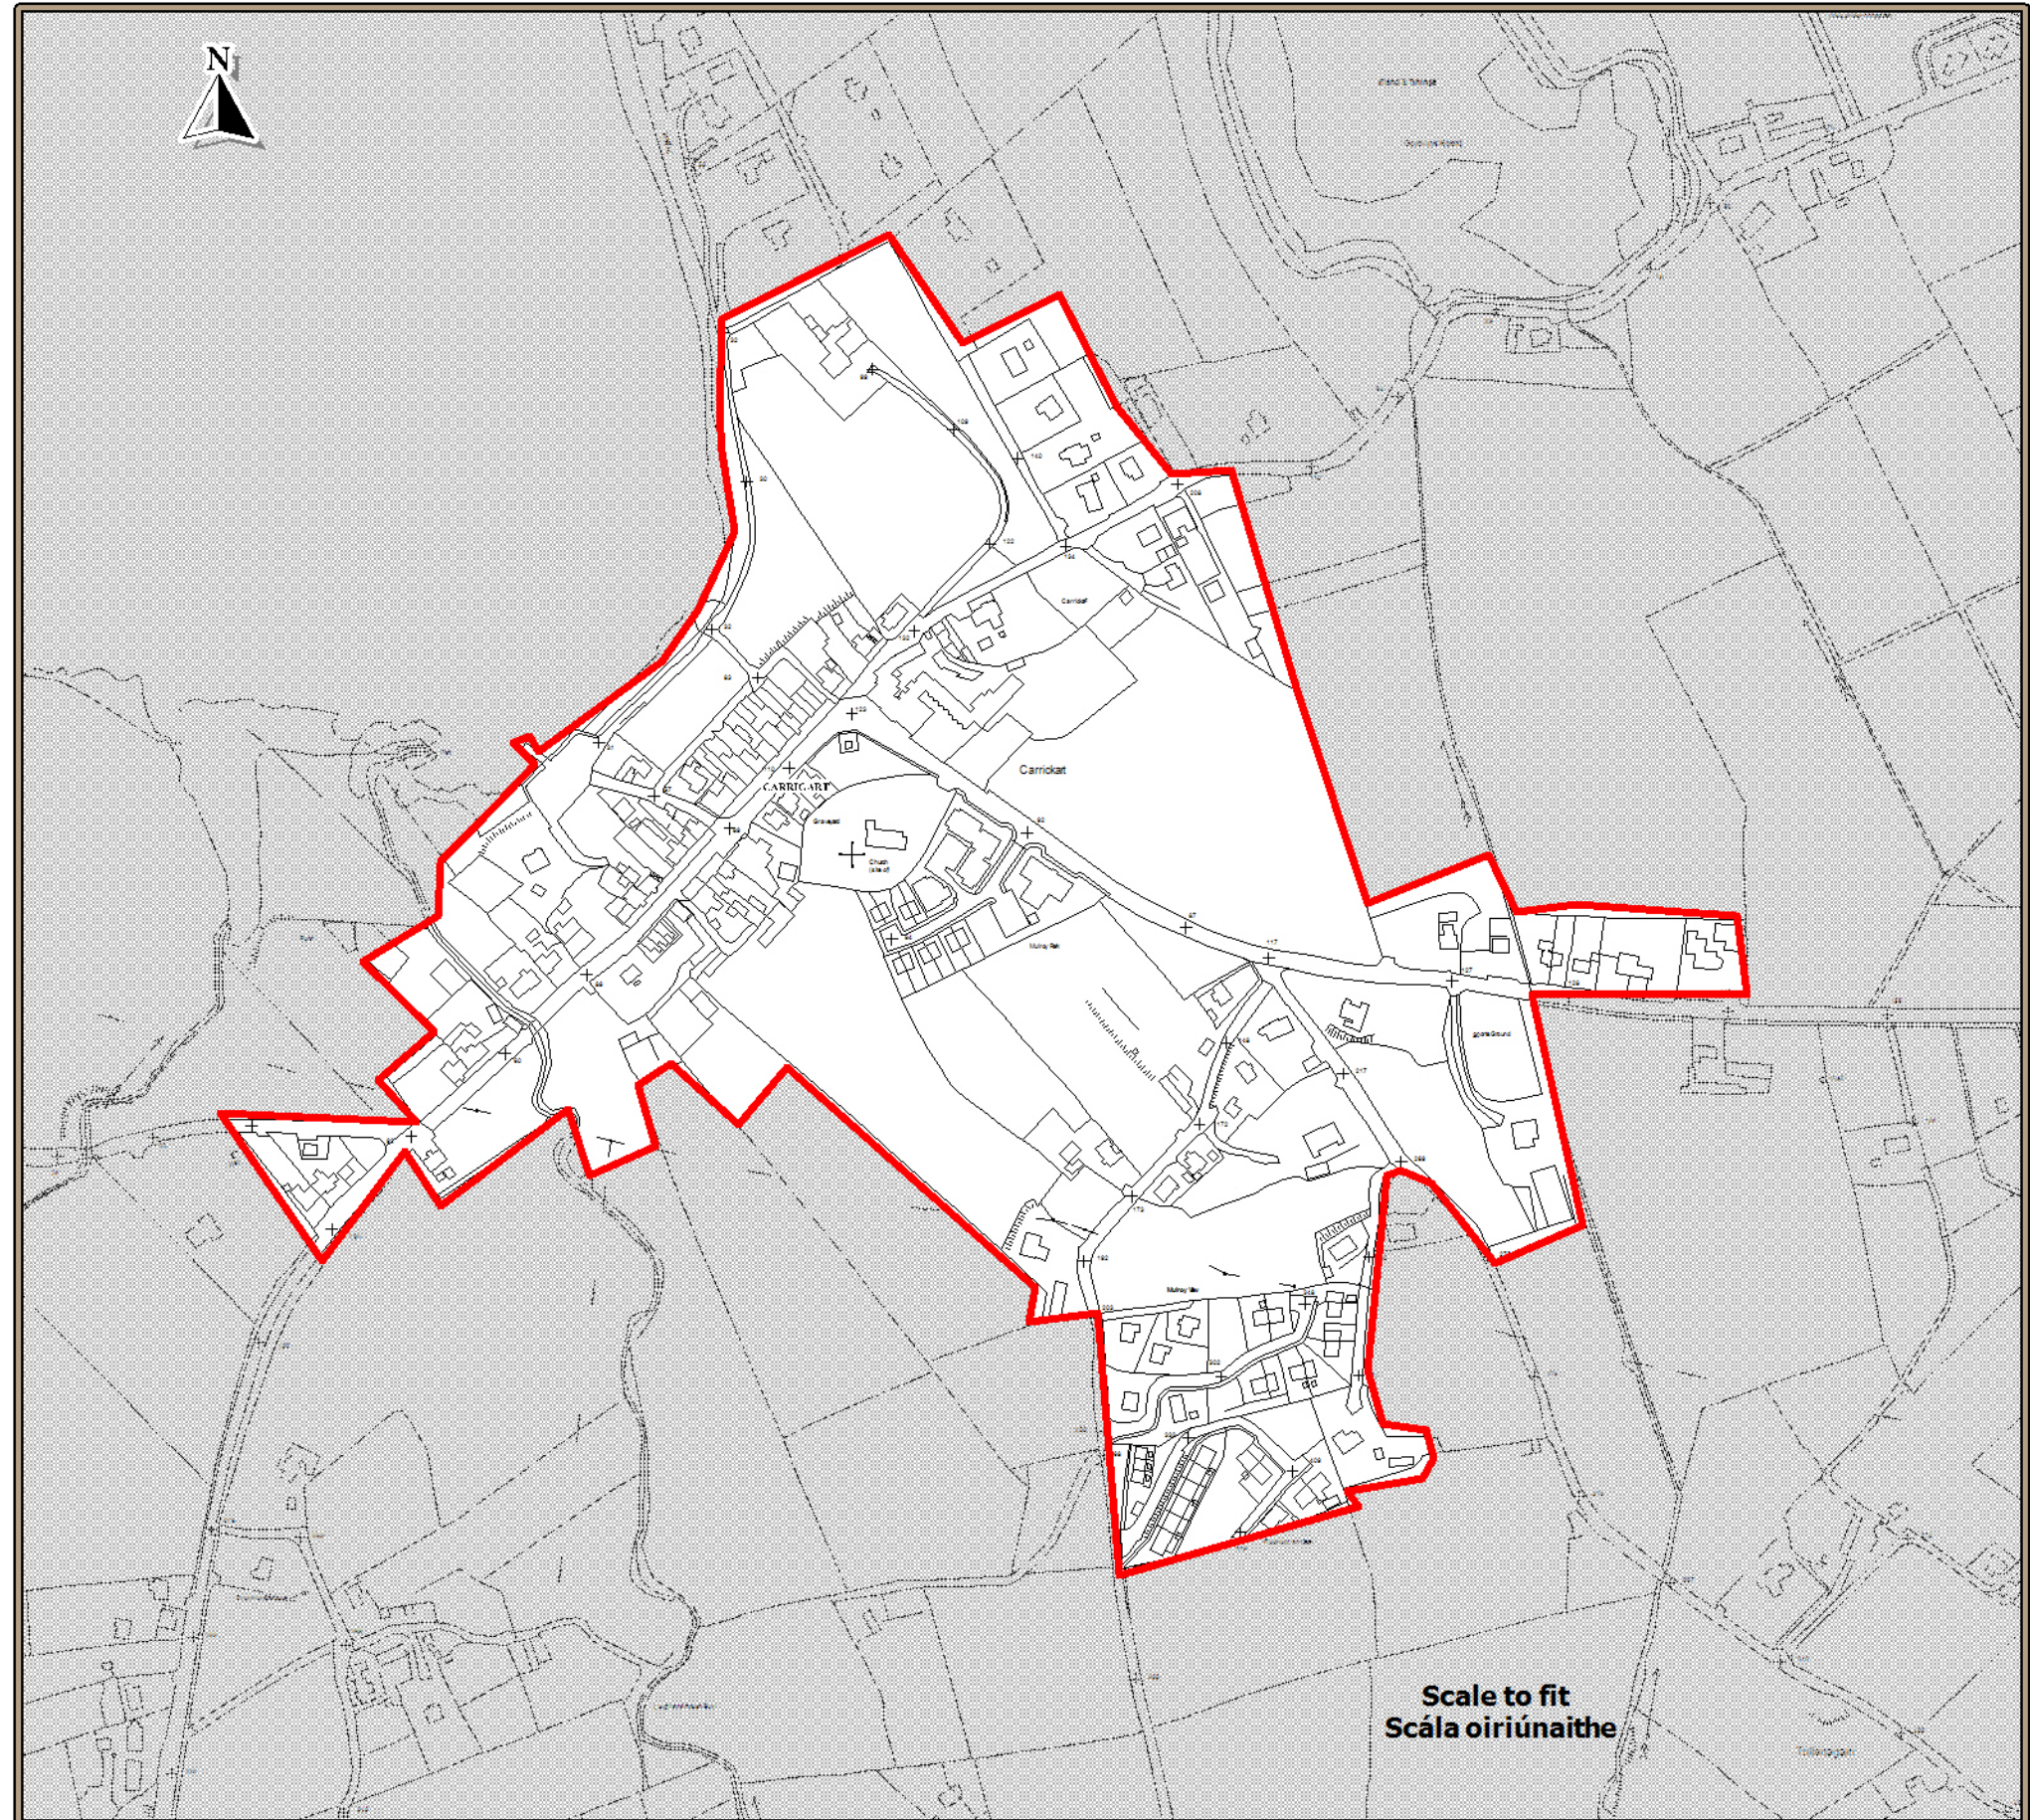

**County Donegal  
Development Plan  
2012 - 2018**

**Plean Forbartha  
Contae Dhún na nGall  
2012 - 2018**

**Tier 4 - Map 30  
Aicme 4 - Léarscáil 30**

**Carrigart  
Carraig Airt**

**Settlement Framework  
Creatlach Lonnaíochta**

 Settlement Boundary  
Teorainn Lonnaíochta

**Scale to fit  
Scála oiriúnaithe**